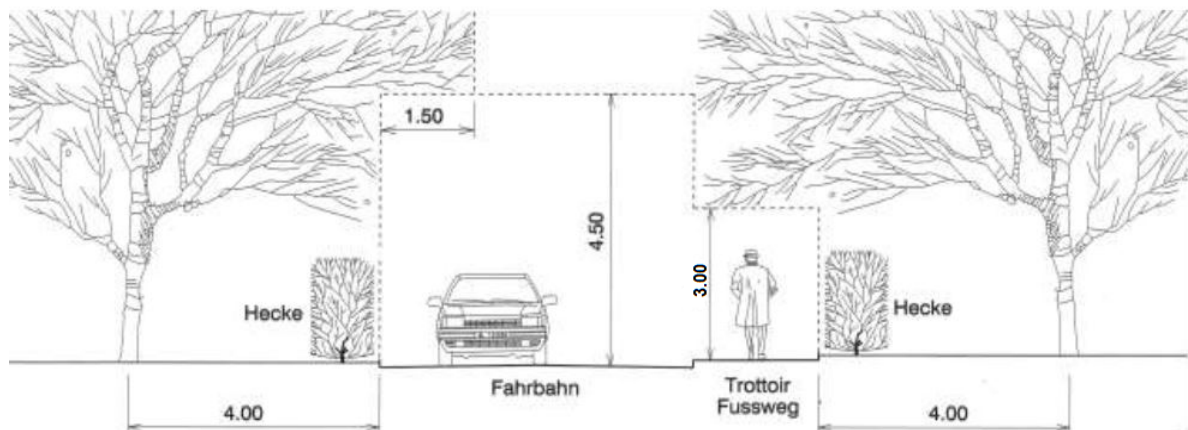

§ 41 Gartenanlagen und Vorplätze

¹Das Lichtraumprofil der Verkehrsanlage, die Strassenbeleuchtung und die notwendigen Sichtfelder bei Strasseneinmündungen und Privateinfahrten dürfen nicht durch Bepflanzungen beeinträchtigt werden.

²Über Trottoirs und Fusswegen ist ein 3.00 m hohes Lichtraumprofil, über Fahrbahnen ein solches von 4.50 m frei zu lassen.

³Der Gemeinderat kann das Zurückschneiden oder Entfernen reglementswidriger Bepflanzungen verlangen oder im Weigerungsfall zu Lasten des Eigentümers vornehmen lassen.